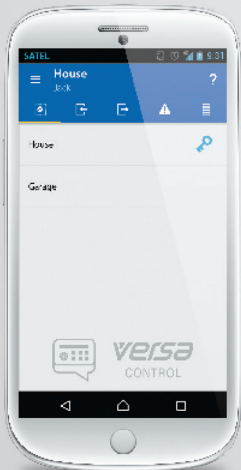

VERSA Plus

Helppo ja kekseliäs ohjaus

VERSA Plus keskuksen pohjautuva valvontajärjestelmä tarjoaa tinkimätöntä turvaa, joka voidaan räätälöidä asiakkaiden tarpeiden mukaiseksi. Kekseliäs täsmäsovellus mahdollistaa joustavan kodin valvonnan ja ohjaamisen helposti paikasta riippumatta.

Mobiilisovellus VERSA CONTROL

Mukavin ja helpoin tapa käyttää ja ohjata **VERSA Plus** valvontajärjestelmää on ilmainen **VERSA CONTROL** mobiilisovellus.

järjestelmän tilan valvonta:
-etä päälle-/poiskytkentä
-hälytysten kuittaus

järjestelmä-tapahtumien selaus, suodatus mahdollista

VERSA CONTROL sovellus on järkevää ottaa käyttöön heti asennuksen yhteydessä, koska operaatio on todella helppo. Kun laite on verkossa jolla on julkinen osoite, syötetään kaksi parametria: MAC- sekä ID- tunnisteen (ne voidaan lukea sekä käyttölaitteilta käyttäjätasolla, sekä DLOADX asentajaohjelmistolla). Mukavana lisänä voit sovelluksen asennuksen yhteydessä suodattaa vain ne tiedot ja tapahtumat, jotka halutaan vastaanottaa.