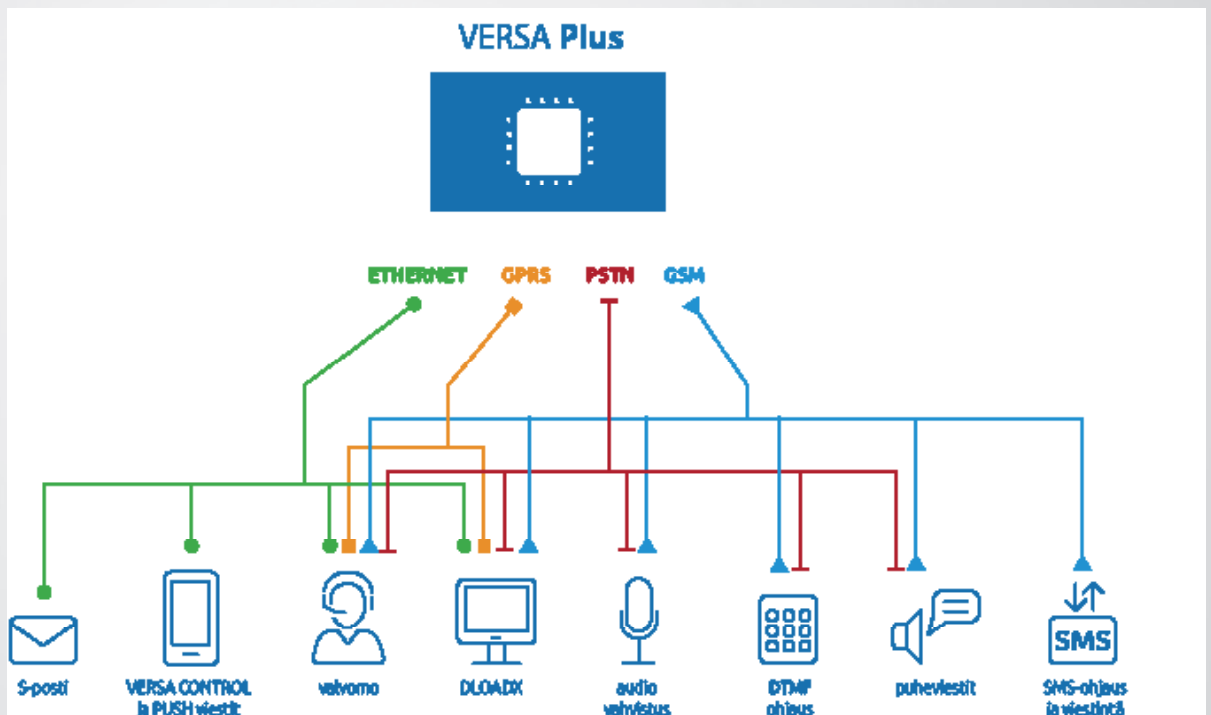

Muut käyttölaitteet

VERSA Plus järjestelmän ohjaukseen tarkoitettuja käyttölaitteita on lisäksi vielä 4 eri mallia. Ne poikkeavat ulkoasun ja taustavalon, lisäksi myös siitä kuinka järjestelmän tiedot näytetään ja luetaan.

Järjestelmään voi liittää jopa **6** käyttölaitetta

INT-CR aluekäyttölaite

- hälytysjärjestelmän ohjaus ilman koodien muistamista
- hälytysjärjestelmän käyttäjystävällinen ohjaus kortti/tägi etätunnistein
- 3 ohjelmitavaa alueen ohjaustilaa
- tilailmaisuus käyttäjälle väriledein ja äänimerkein
- järjestelmään voidaan liittää 1-6 aluekäyttölaitetta

APT-100/MPT-300 kauko-ohjaimet

- mukavaa ja helppoa järjestelmän etäohjausta, esim. päälle- ja poiskytkennät eri tiloihin.
- sähköistettyjen autotallinovie, porttien, markiisien säätöä ja ohjausta.
- hätäkutsun laukaisu
- lähetettyjen toimintojen ja kutsujen varmennus sekä tieto järjestelmän tiloista kauko-ohjain LEDien osoittamina (APT-100)
- taustavalaistut painikkeet sekä sisäänrakennettu sumneri kertovat paluuviestin käskyjen ja painallusten onnistumisesta vastaanottimelle.

JOUSTAVUUS

Sovellusten joustavuus

Valitsemalla Versa Plus keskuksen valvontajärjestelmäsi sydämeksi, saat keskuksen,

joka mukautuu kohteen vaatimusten mukaisesti, tarjoten ohjelmallisesti ja rakenteellisesti joustavan alustan, jolla on suuri kantama sekä monipuolinen toiminnallisuus. Tämän vuoksi järjestelmä takaa erinomaisen suojan sekä pieniin, että keskikokoisiin kohteisiin, olivatpa ne vielä rakennusvaiheessa tai jo valmiita. VERSA Plus soveltuu historiallisten sekä modernien rakennusten suojaamiseen, yritysten ja yksityisten yksinkertaisiin sekä erityisratkaisuja vaativiin rakennuksiin. VERSA Plus lyhentää merkittävästi asennus- ja käyttöönottoaikaa säästäten siten merkittävästi asiakkaan ja asennusliikkeen kustannuksia.