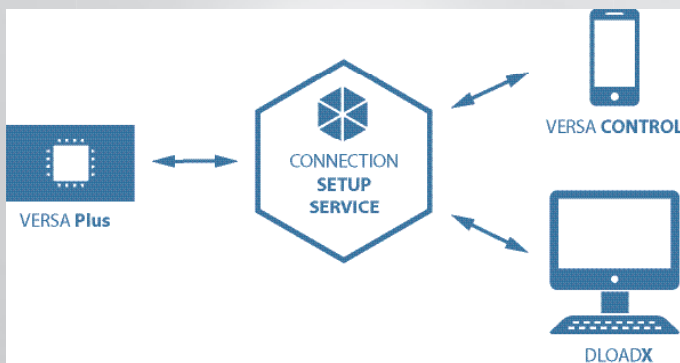

VERSA Plus keskuksen perustuva valvontajärjestelmä tarjoaa monireittisen varmennetun tiedonsiirron, monipuoliset etäohjausmahdollisuudet, sekä joustavan asennuksen. Se on mukava, monipuolinen ja kustannustehokas ratkaisu kaikille!

JÄRJESTELMÄN asennus ja ohjelmointi

Valvontajärjestelmän, jonka sydämenä on VERSA Plus, asennus on nopeaa ja helppoa, koska sen voi asentaa myös kokonaan langattomana, tällöin säästetään asennustyön määrässä, ajassa, ja kokonaiskustannuksissa verrattuna kapeloitavaan järjestelmään.

Asentajalle VERSA Plus keskus tarjoaa ajanmukaisen kokoonpanon, joustavan ohjelmoinnin suomenkielillä, virheettömän toiminnon ja mukavamman ympäristön.

Nopeasti ja helposti

Asentajille suomenkielinen (WellTech Oy) DLOADX ohjelmisto mahdollistaa koko järjestelmän etäohjelmoinnin joustavasti eri kanavista: PSTN, GPRS sekä Ethernet. Tämä mahdollistaa sen, että asentaja voi suorittaa tarvittavia muutoksia nopeammin, ilman kohteessa käyntiä. Silti asentaja voi ohjelmoida myös paikallisesti joko käyttölaitteilta, tai yhdistämällä ohjelmointi PC:n jossa on DLOADX ohjelmisto, suoraan keskuksen USB-porttiin.

Yksinkertaisesti ja turvallisesti

SATELin tuottaa veloitusetontaa palvelua, jolla saavutetaan täysin salattu ja turvallinen yhteys. Se mahdollistaa asentajalle etäkäytön VersaPlus keskuksen ohjelmointiin DLOADX-ohjelmistolla. Se tarjoaa myös asiakkaalle joustavan sekä nykyaikaisen käyttöliittymän älypuhelilla VERSA CONTROL mobiilisovelluksella, ilman kiinteää IP-osoitetta ja verkon laajempaa määrittelyä