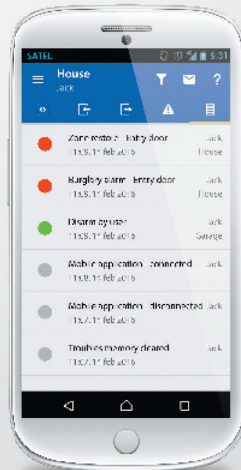

VERSA Plus

Helppo ja kekseliäs ohjaus

VERSA Plus keskuksen pohjautuva valvontajärjestelmä tarjoaa tinkimätöntä turvaa, joka voidaan räätälöidä asiakkaiden tarpeiden mukaiseksi. Kekseliäs täsmäsovellus mahdollistaa joustavan kodin valvonnan ja ohjaamisen helposti paikasta riippumatta.

Mobiilisovellus VERSA CONTROL

Mukavin ja helpoin tapa käyttää ja ohjata **VERSA Plus** valvontajärjestelmää on ilmainen **VERSA CONTROL** mobiilisovellus.

järjestelmän tilan valvonta:
-etä päälle-/poiskytkentä
-hälytysten kuittaus

silmukoiden tilojen tarkastus, silmukka ohitus / ohitusten purku

ulostulojen tilojen tarkastus, ulostulojen aktivointi / poiskytkentä

vikamuistin selaaminen, jos aktiivisia, muistin tyhjennys valittavissa

järjestelmä-tapahtumien selaus, suodatus mahdollista

VERSA CONTROL sovellus on järkevää ottaa käyttöön heti asennuksen yhteydessä, koska operaatio on todella helppo. Kun laite on verkossa jolla on julkinen osoite, syötetään kaksi parametria: MAC- sekä ID- tunnisteen (ne voidaan lukea sekä käyttölaitteilta käyttäjätasolla, sekä DLOADX asentajaohjelmistolla). Mukavana lisänä voit sovelluksen asennuksen yhteydessä suodattaa vain ne tiedot ja tapahtumat, jotka halutaan vastaanottaa.