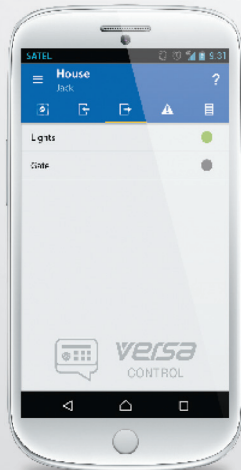

VERSA Plus

Helppo ja kekseliäs ohjaus

VERSA Plus keskuksen pohjautuva valvontajärjestelmä tarjoaa tinkimätöntä turvaa, joka voidaan räätälöidä asiakkaiden tarpeiden mukaiseksi. Kekseliäs täsmäsovellus mahdollistaa joustavan kodin valvonnan ja ohjaamisen helposti paikasta riippumatta.

Mobiilisovellus VERSA CONTROL

Mukavin ja helpoin tapa käyttää ja ohjata **VERSA Plus** valvontajärjestelmää on ilmainen **VERSA CONTROL** mobiilisovellus.

järjestelmän tilan valvonta:
-etä päälle-/poiskytkentä
-hälytysten kuittaus

järjestelmä-tapahtumien selaus, suodatus mahdollista

VERSA CONTROL sovellus on järkevää ottaa käyttöön heti asennuksen yhteydessä, koska operaatio on todella helppo. Kun laite on verkossa jolla on julkinen osoite, syötetään kaksi parametria: MAC- sekä ID- tunnisteen (ne voidaan lukea sekä käyttölaitteilta käyttäjätasolla, sekä DLOADX asentajaohjelmistolla). Mukavana lisänä voit sovelluksen asennuksen yhteydessä suodattaa vain ne tiedot ja tapahtumat, jotka halutaan vastaanottaa.