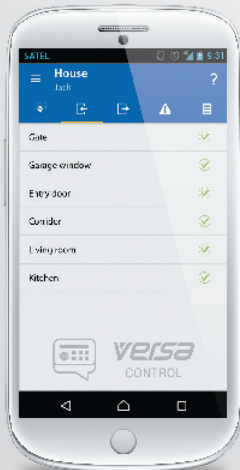

Mobiilisovellus VERSA CONTROL

Mukavin ja helpoin tapa käyttää ja ohjata **VERSA Plus** valvontajärjestelmää on ilmainen **VERSA CONTROL** mobiilisovellus.

järjestelmän tilan valvonta:
-etä päälle-/poiskytkentä
-hälytysten kuittaus

järjestelmä-tapahtumien selaus, suodatus mahdollista

VERSA CONTROL sovellus on järkevää ottaa käyttöön heti asennuksen yhteydessä, koska operaatio on todella helppo. Kun laite on verkossa jolla on julkinen osoite, syötetään kaksi parametria: MAC- sekä ID- tunnisteen (ne voidaan lukea sekä käyttölaitteilta käyttäjätasolla, sekä DLOADX asentajaohjelmistolla). Mukavana lisänä voit sovelluksen asennuksen yhteydessä suodattaa vain ne tiedot ja tapahtumat, jotka halutaan vastaanottaa.